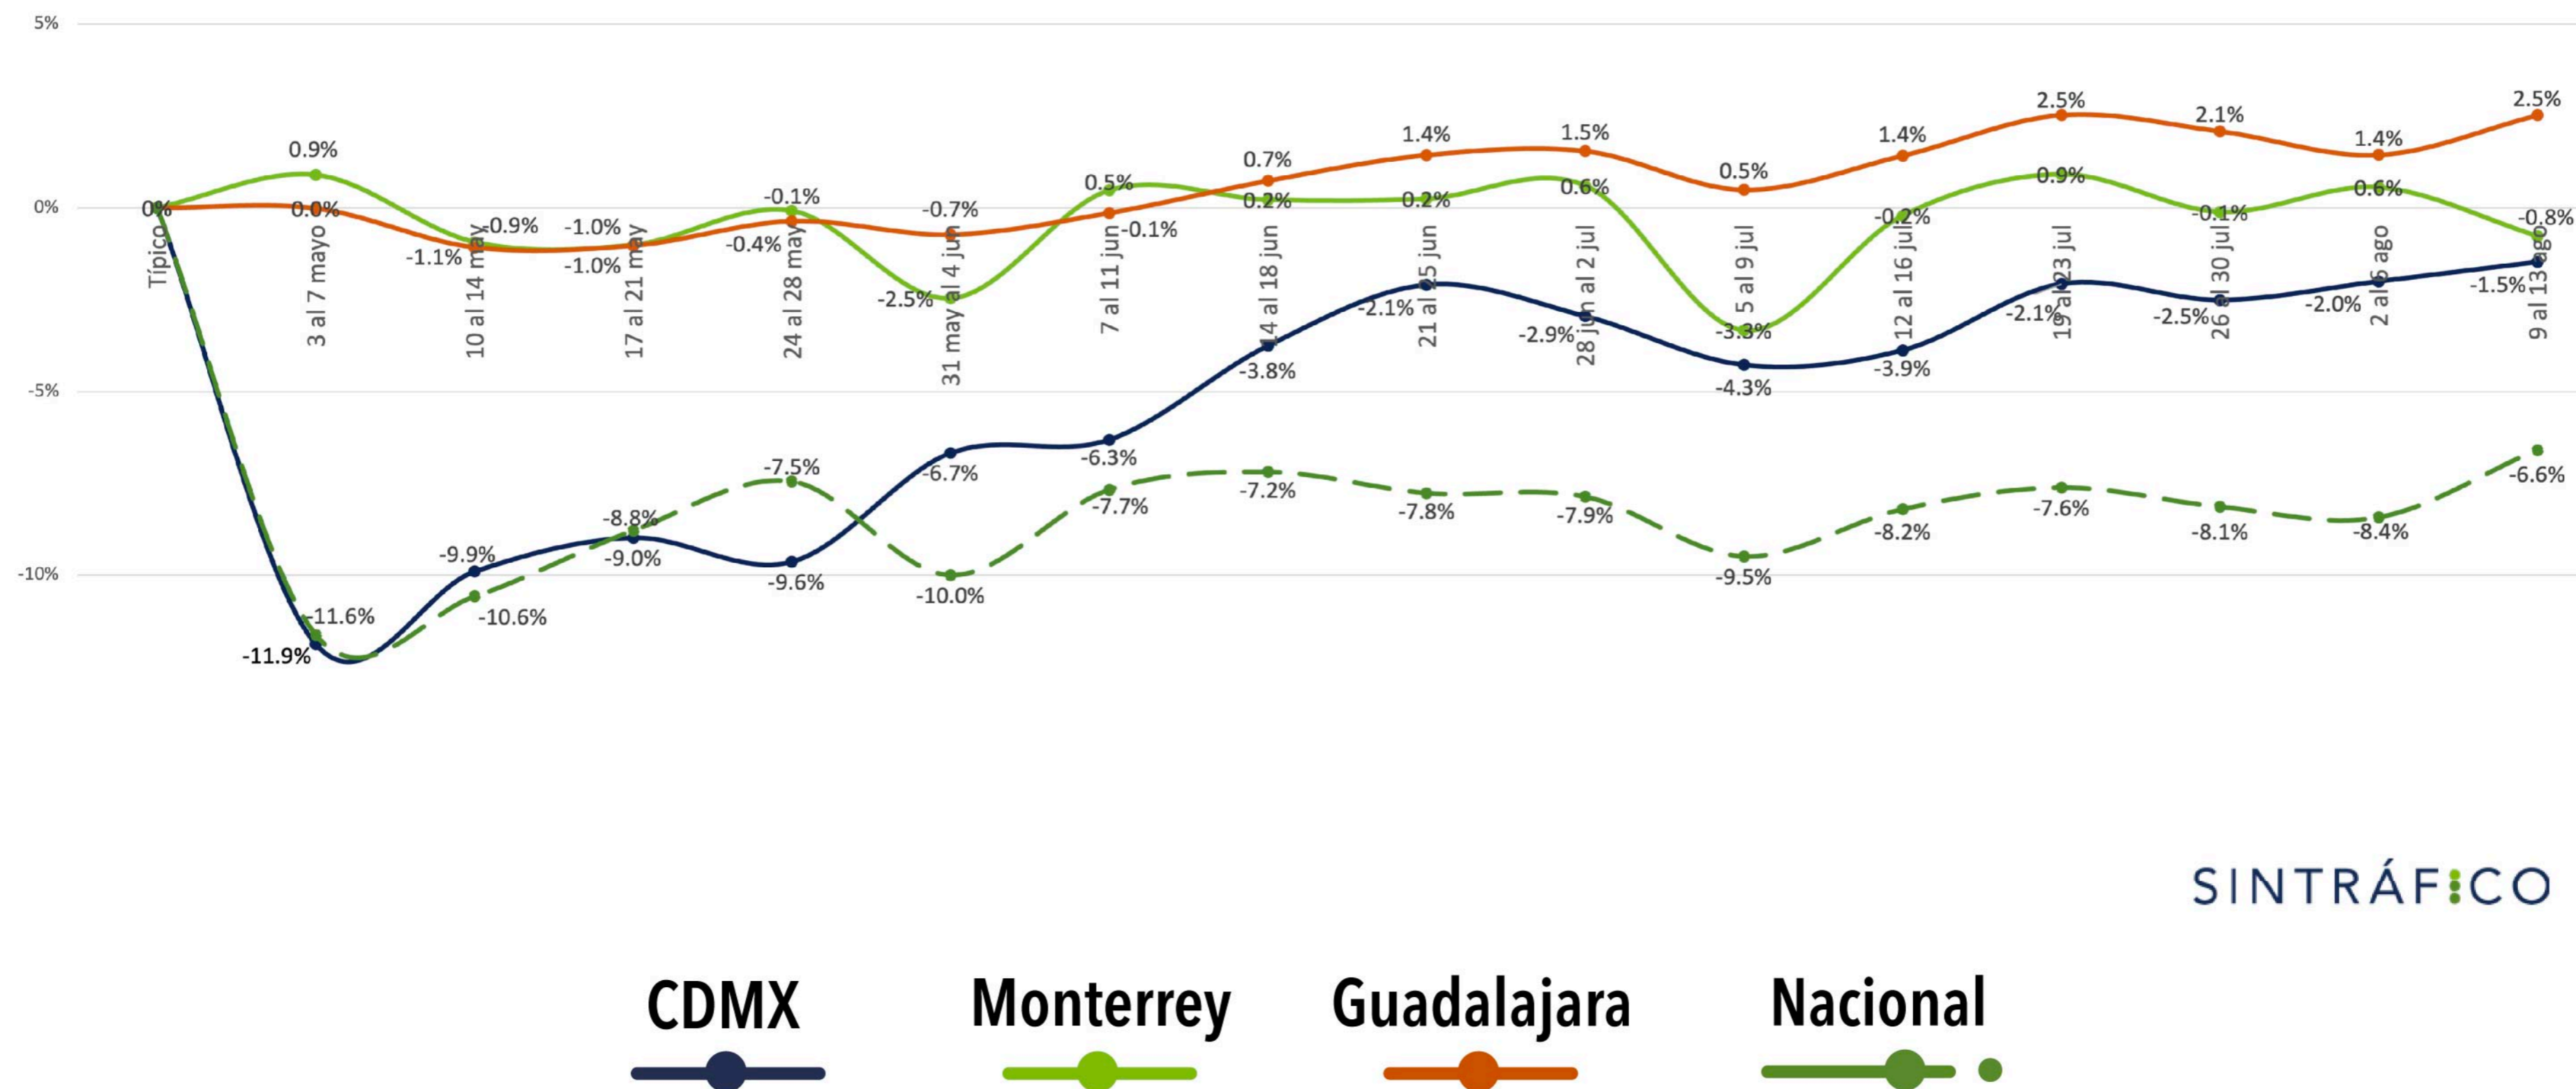

## SEMÁFORO EPIDEMIOLÓGICO

  
CDMX

  
Monterrey

  
Guadalajara

# Comportamiento de movilidad

Población saliendo de Casa - Comparativo -  
Trimestre mayo 2021 - julio 2021 al 13 de agosto 2021

SINTRÁFICO

CDMX

Monterrey

Guadalajara

Nacional